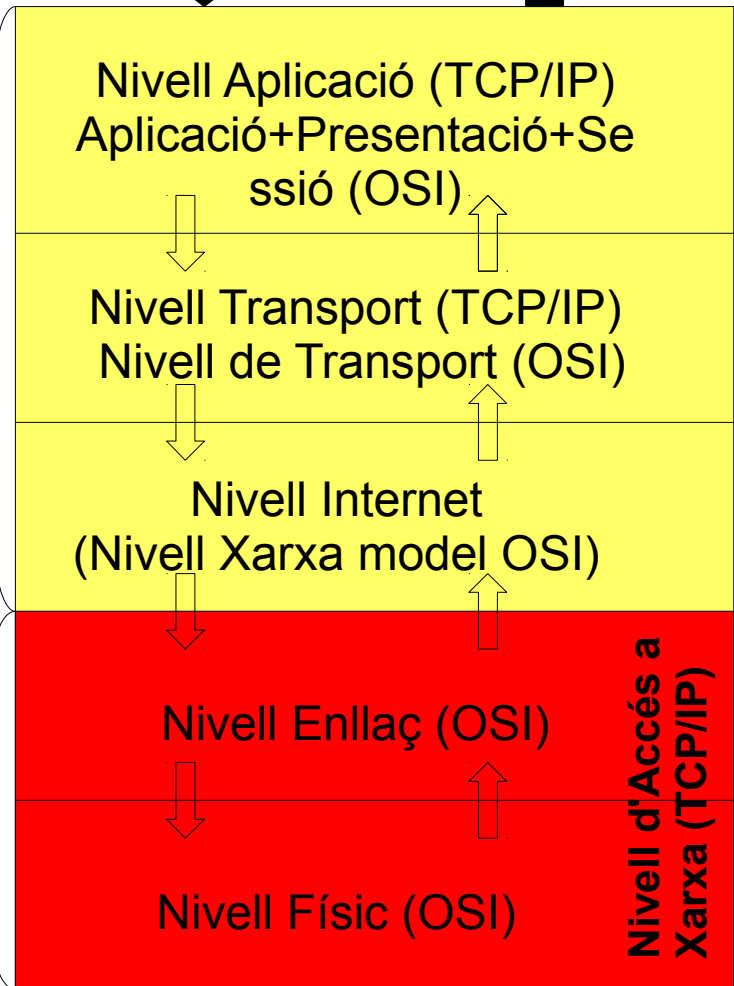

# Model Xarxa -2

# Model Xarxa -3

# Model Xarxa -4

Usuari/Administrador

Concentrador --> HUB  
Pont --> Bridge  
Commutador --> SWITCH  
Encaminador --> Router  
Passarel·la --> Gateway

→ Navegador, e-mail  
Messenger, Servidors de pàgines Web, Jocs, etc...

→ Protocols TCP i UDP (Ports)

→ Protocol IP (Adreces IP)  
Encaminadors.

→ Targeta de Xarxa, Drivers, IEEE802  
Commutadors, Ponts, Adreces MAC

→ Cable, Connectors, Ones, IEEE802  
Senyals, P.A., Concentradores